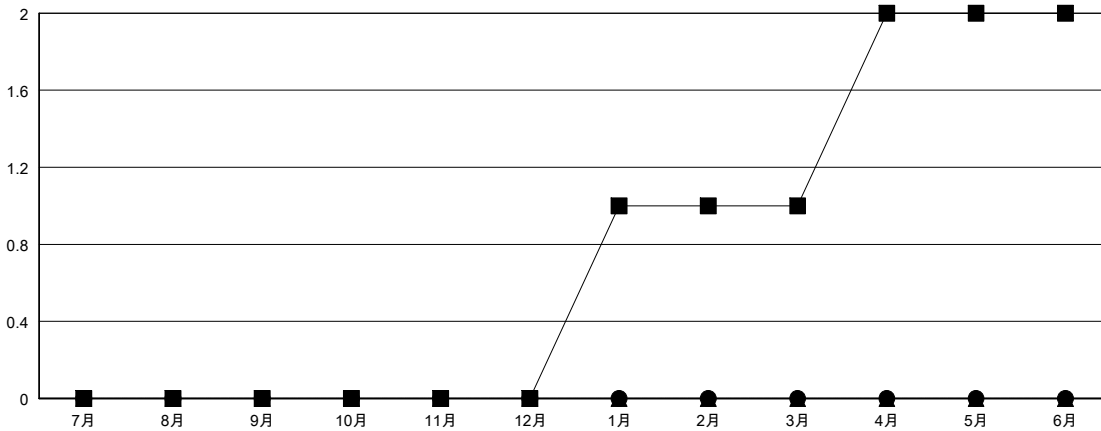

MONTHLY MEMBERSHIP PROGRESS REPORT

District 330 B

Results as of: 02/28/2018

GMT: MASAYOSHI MARUYAMA, YASUHISA NAKAMURA

地域 JAPAN

GMT会則地域

クラブ			
結果 : 2017-2018			
四半期	新クラブ目標	新クラブ	解散クラブ
7月/8月/9月	0	0	0
10月/11月/12月	0	0	0
1月/2月/3月	1	0	0
4月/5月/6月	1	0	0

名			
結果 : 2017-2018			
四半期	会員純増目標	会員増強実績	退会者(転籍を含む) 実際
7月/8月/9月	60	146	72
10月/11月/12月	60	40	100
1月/2月/3月	85	42	35
4月/5月/6月	85	0	0

新クラブ目標及び実績累計

会員目標及び実績累計

解散クラブ: 0	99 CLUBS OF 164 一名以上の新会員を登録	男女別 男性 3,736 (84.22%) 女性 700 (15.78%) 女性%年度目標: 20%
退会者 物故会員 37 クラブ解散 0 その他 170 合計 207	会員累計データを見るには、ここをクリック	世帯主/家族会員合計 796 国際会費半額の家族会員 425