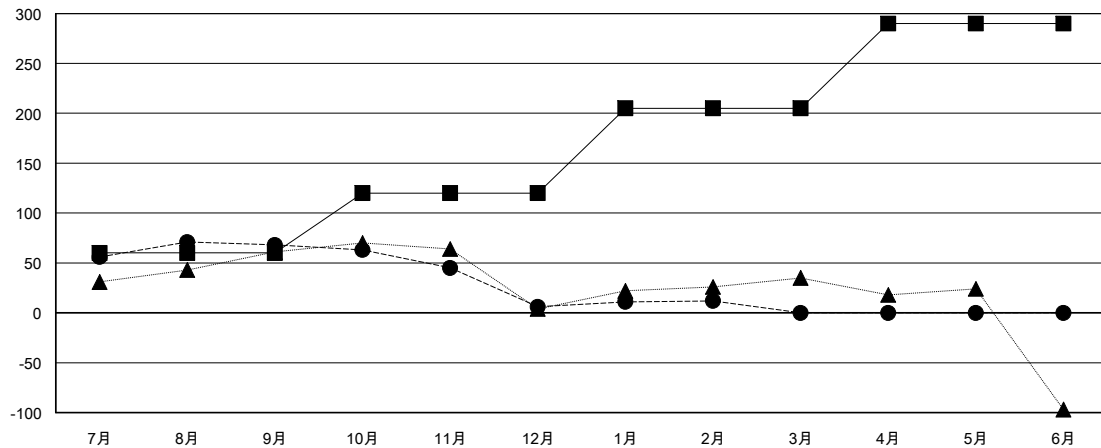

MONTHLY MEMBERSHIP PROGRESS REPORT

District 330 B

Results as of: 02/28/2018

GMT: MASAYOSHI MARUYAMA, YASUHISA NAKAMURA

地域 JAPAN

GMT会則地域

クラブ			
結果 : 2017-2018			
四半期	新クラブ目標	新クラブ	解散クラブ
7月/8月/9月	0	0	0
10月/11月/12月	0	0	0
1月/2月/3月	1	0	0
4月/5月/6月	1	0	0

名			
結果 : 2017-2018			
四半期	会員純増目標	会員増強実績	退会者(転籍を含む) 実際
7月/8月/9月	60	146	72
10月/11月/12月	60	40	100
1月/2月/3月	85	42	35
4月/5月/6月	85	0	0

新クラブ目標及び実績累計

会員目標及び実績累計

解散クラブ: 0	99 CLUBS OF 164 一名以上の新会員を登録	男女別 男性 3,736 (84.22%) 女性 700 (15.78%) 女性%年度目標: 20%
退会者 物故会員 37 クラブ解散 0 その他 170 合計 207	会員累計データを見るには、ここをクリック	世帯主/家族会員合計 796 国際会費半額の家族会員 425